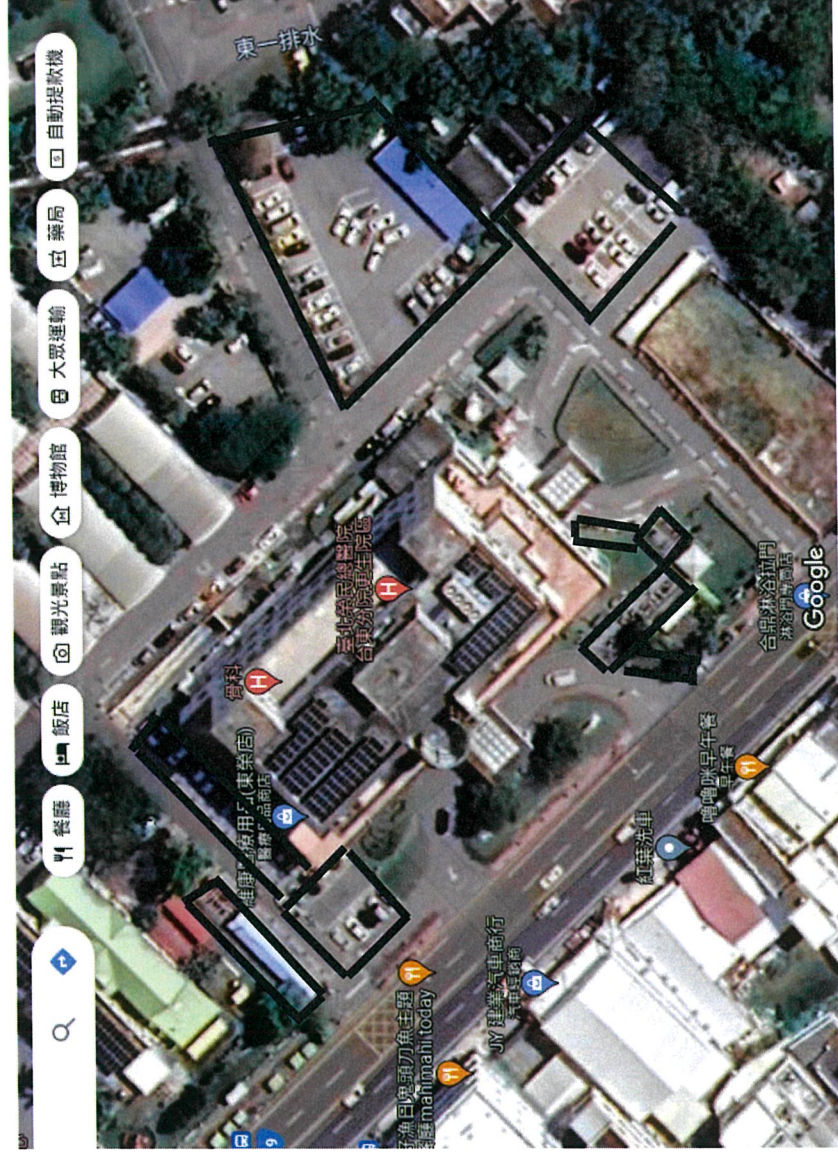

# 施工區域位置圖

工程名稱：臺北榮民總醫院臺東分院停車場設置太陽光電發電系統公開標租案(地面型)

地區：更生院區

施工區域

## 施工區域位置圖

工程名稱：臺北榮民總醫院臺東分院停車場設置太陽光電發電系統公開標租案(地面型)

地區：員工宿舍

施工區域

## 施工區域位置圖

工程名稱：臺北榮民總醫院臺東分院停車場設置太陽光電發電系統公開標租案(地面型)

地區：勝利院區

施工區域