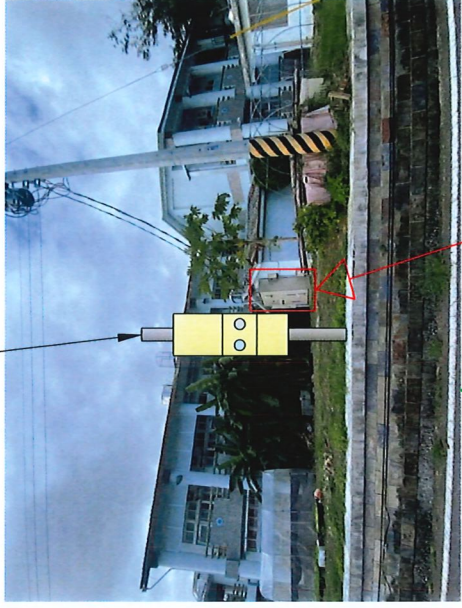

新設太陽光電錶箱
(掛於自備桿上)

既設電號80-7017-10

昊華
能源
股份
有限公司

杜鑑

使用單晶硅太陽能板,每片455W,共162片,總計73.71KW

設置者	承裝業	用電裝置檢驗簽章處
		監造者

設置地點	臺東縣北八里段1009.1010.1011.1031.1034.1035.1036地號-興隆國小停車場	圖名	銜配圖
設計監造	三力結構水利電機技師事務所	日期	113.12.13
設計者	鍾俊業 技師 電話 03-5352280	單位	CM
工程名稱	73.71KW 太陽光電系統興建工程	設計者	云
		頁數	1